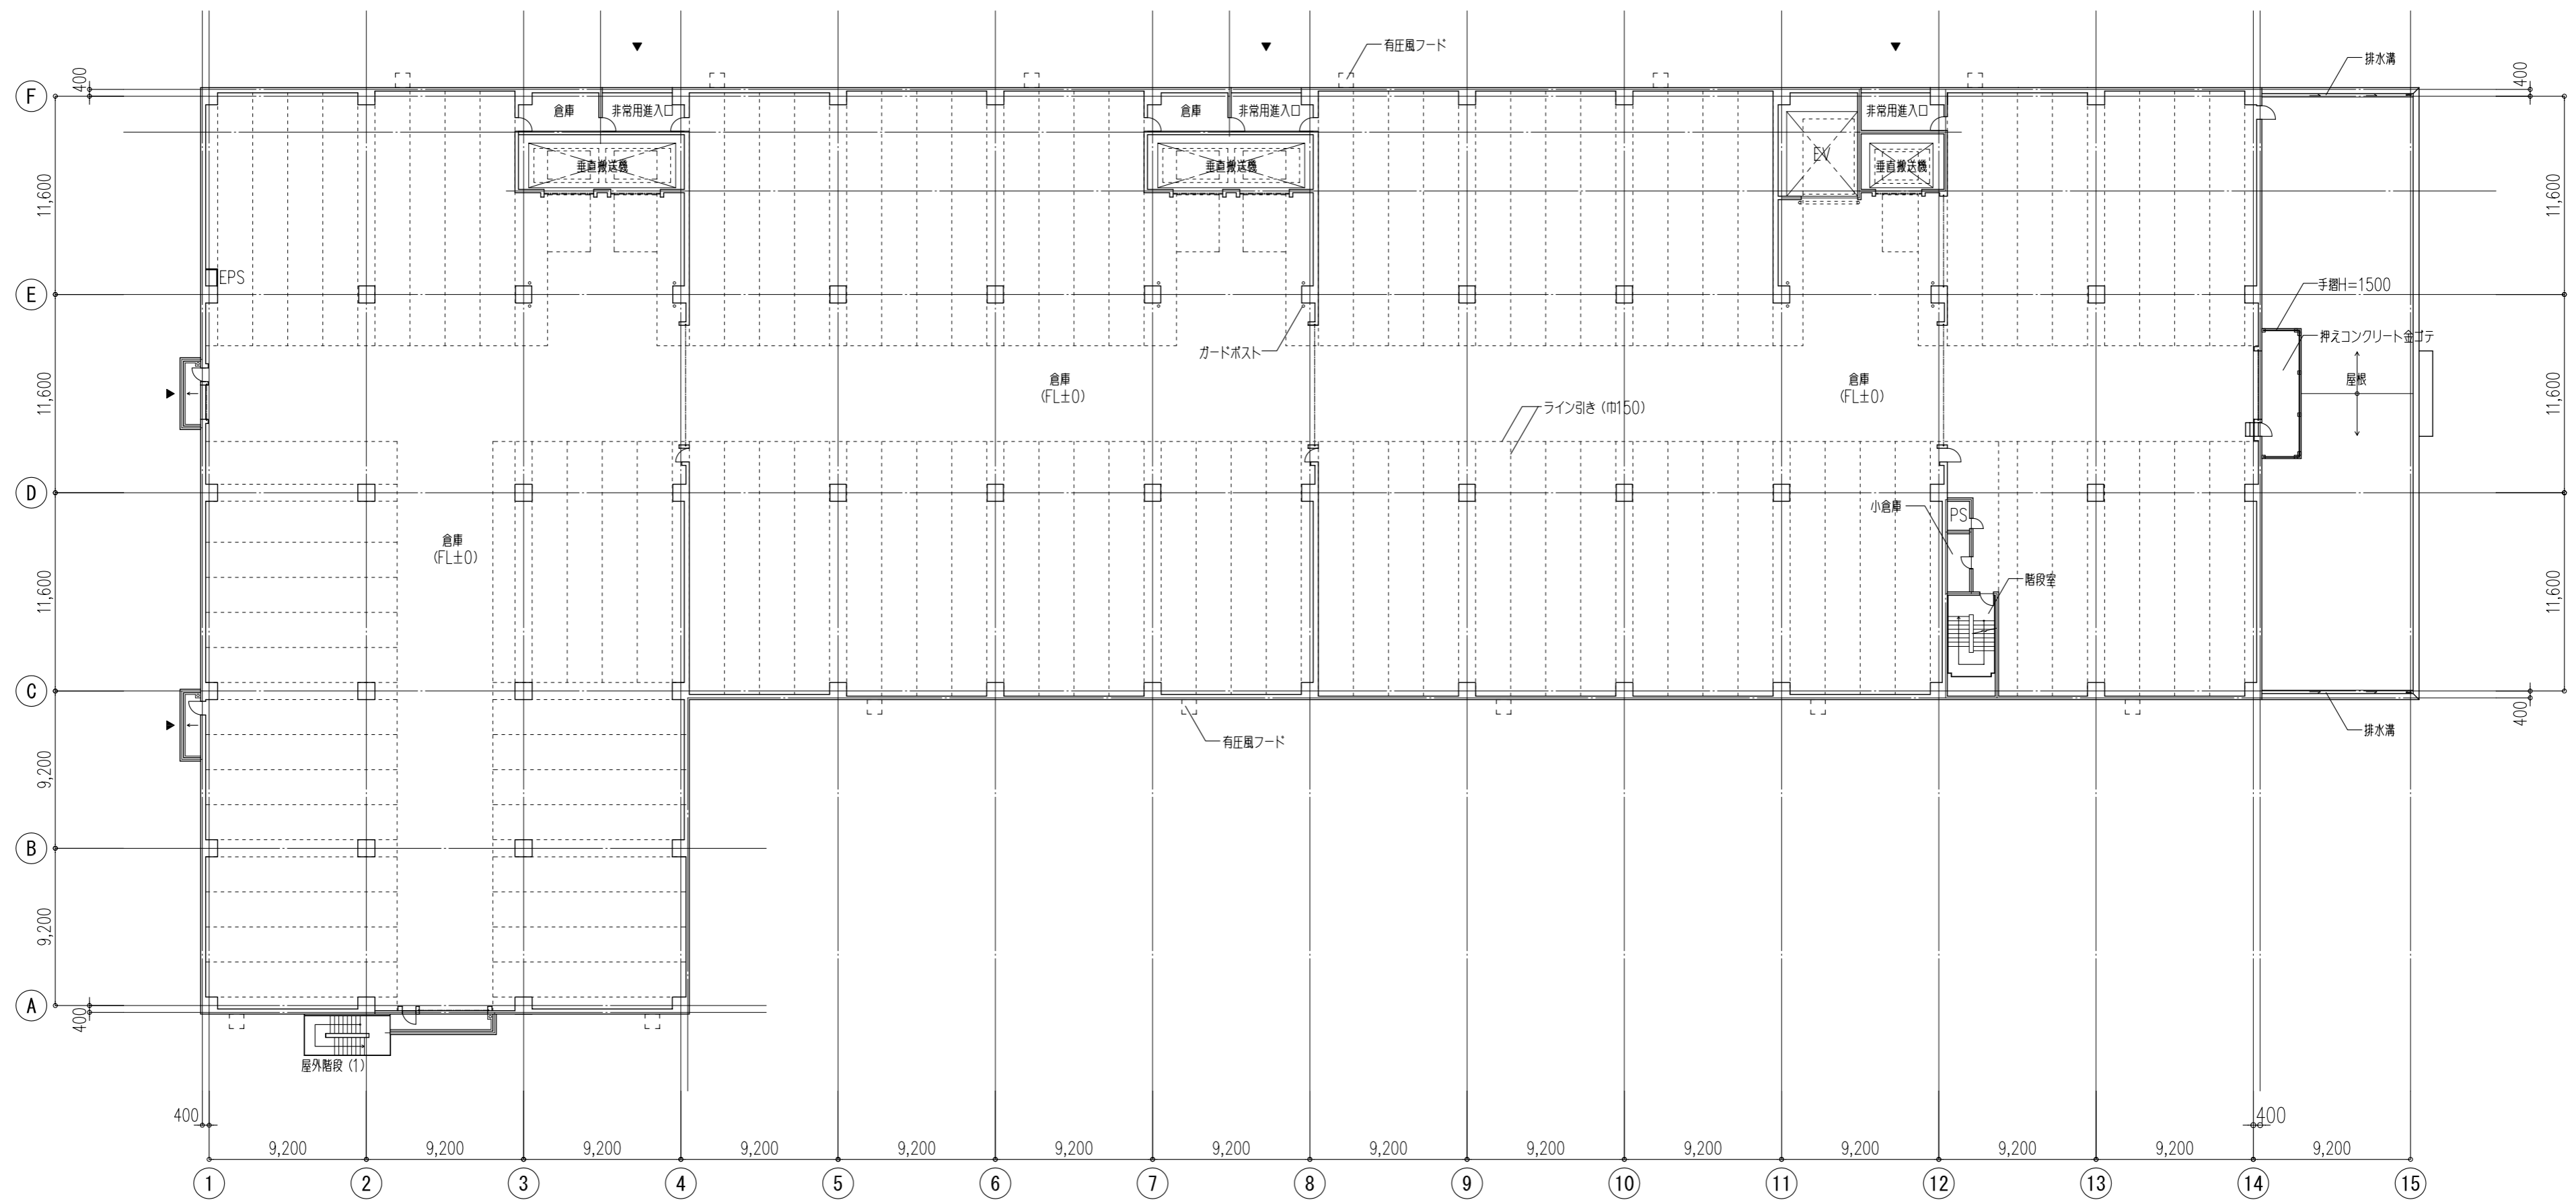

2階平面図

訂正	月日	月日	株式会社 鴻池組	鴻池運輸 国立流通センター	D	設計	図面No. 建築
				2階平面図	S 1/300		

3階平面図

訂正	月日	月日	株式会社 鴻池組	鴻池運輸 国立流通センター	D	設計	図面No. 建築
				3階平面図	S 1/300		