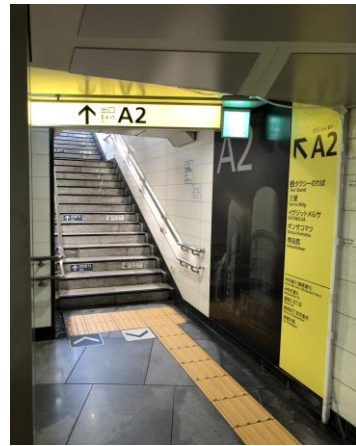

鴻池運輸 東京本社 地上からのアクセス

住所 東京都中央区銀座6-10-1 GINZA SIX 7階

「銀座駅」 ご利用の方

最寄出口【A3】

最寄出口【A2】

「東銀座駅」 ご利用の方

最寄出口【S1】

最寄出口【A1】