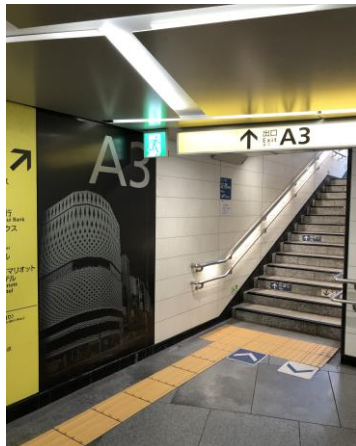

鴻池運輸 東京本社 地上からのアクセス

住所 東京都中央区銀座6-10-1 GINZA SIX 7階

「銀座駅」 ご利用の方

最寄出口【A3】

最寄出口【A2】

「東銀座駅」 ご利用の方

最寄出口【S1】

最寄出口【A1】