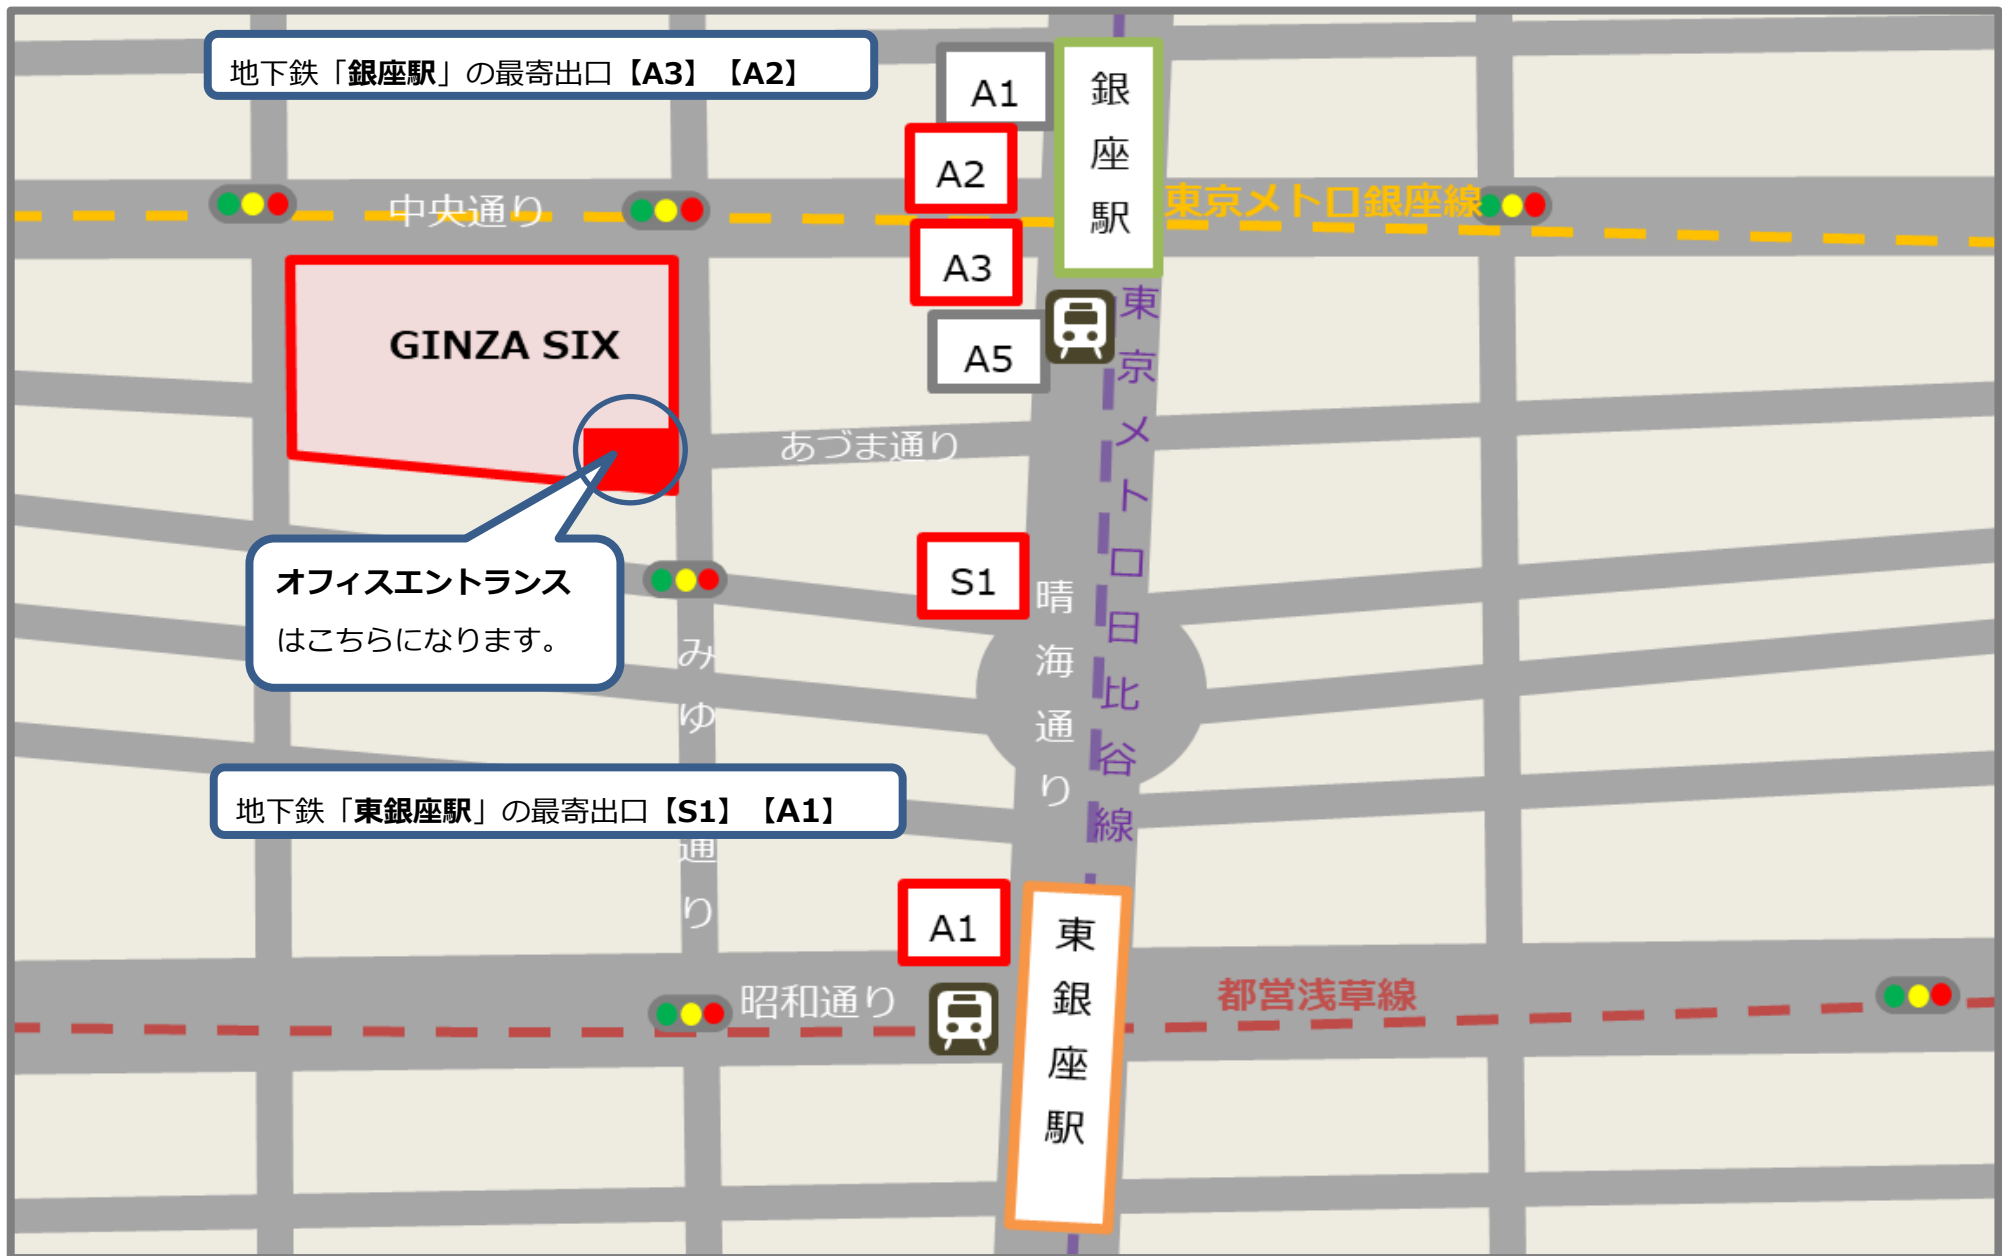

鴻池運輸 東京本社 地上からのアクセス

住所 東京都中央区銀座6-10-1 GINZA SIX 7階

「銀座駅」 ご利用の方

最寄出口【A3】

最寄出口【A2】

「東銀座駅」 ご利用の方

最寄出口【S1】

最寄出口【A1】